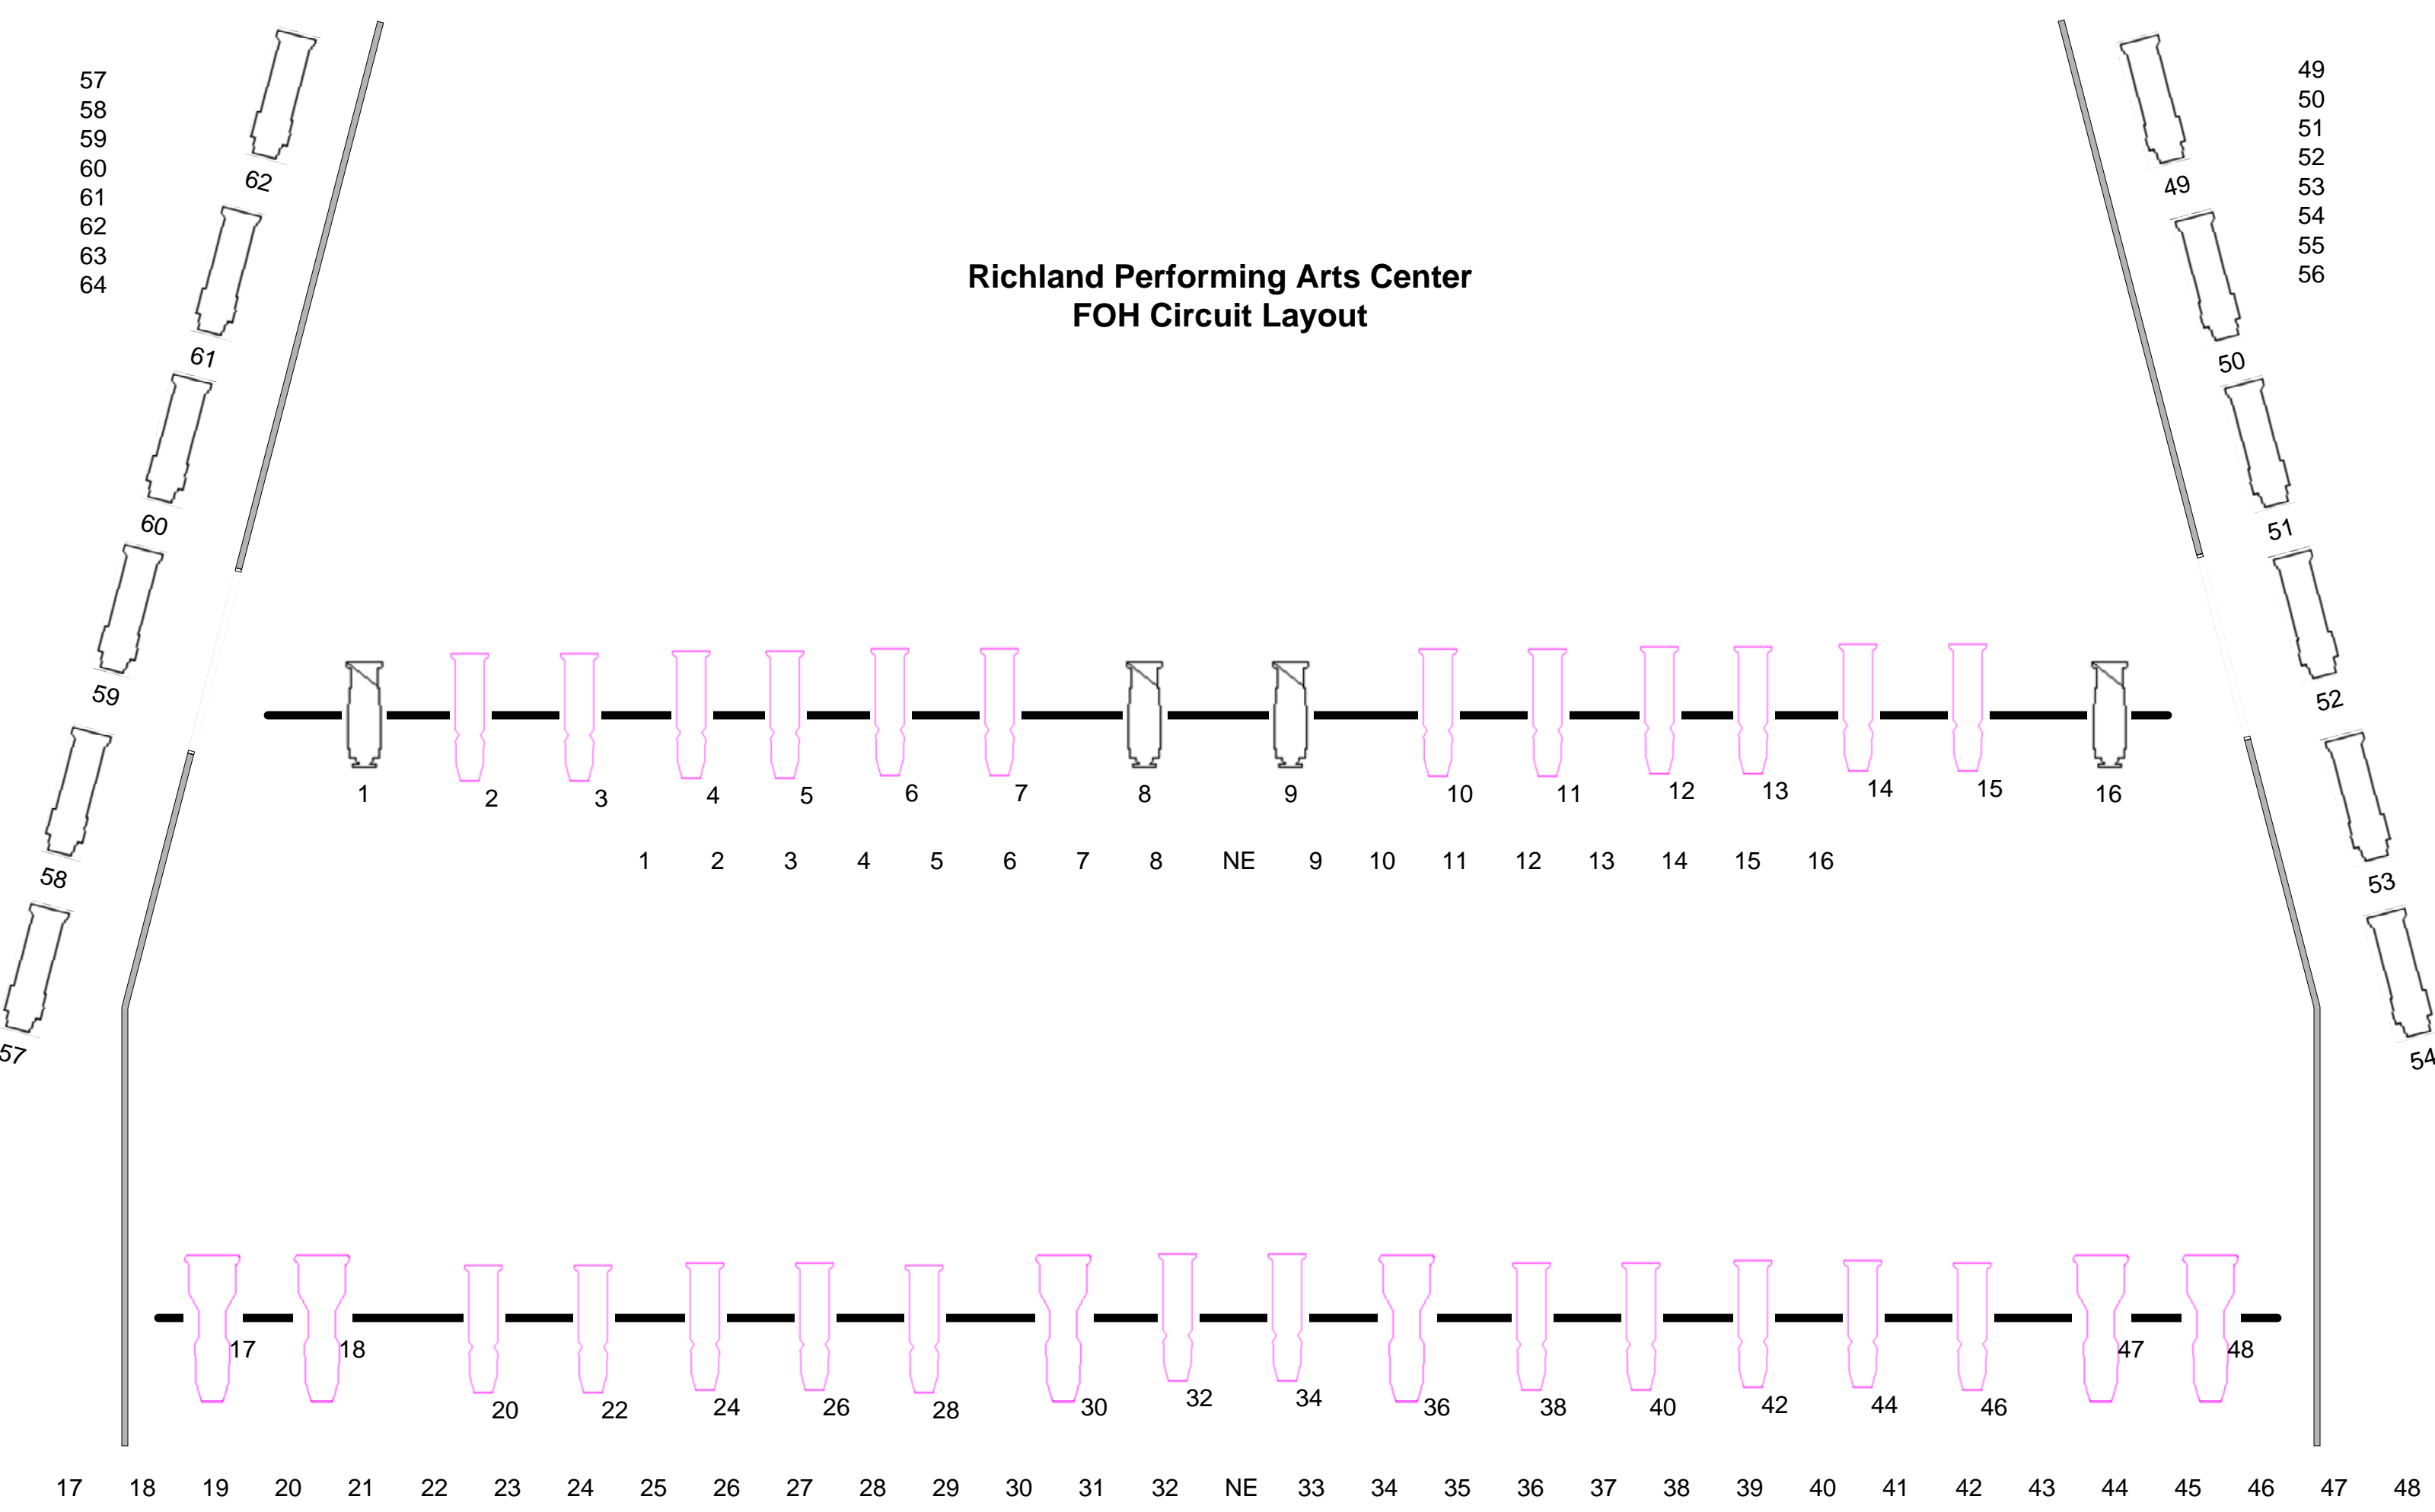

# Richland Performing Arts Center FOH Circuit Layout

57  
58  
59  
60  
61  
62  
63  
64

49  
50  
51  
52  
53  
54  
55  
56

1

2

3

4

5

14

15

16

1

2

3

4

5

13

14

15

16

17

18

20

22

19

20

21

22

23

24

25

26